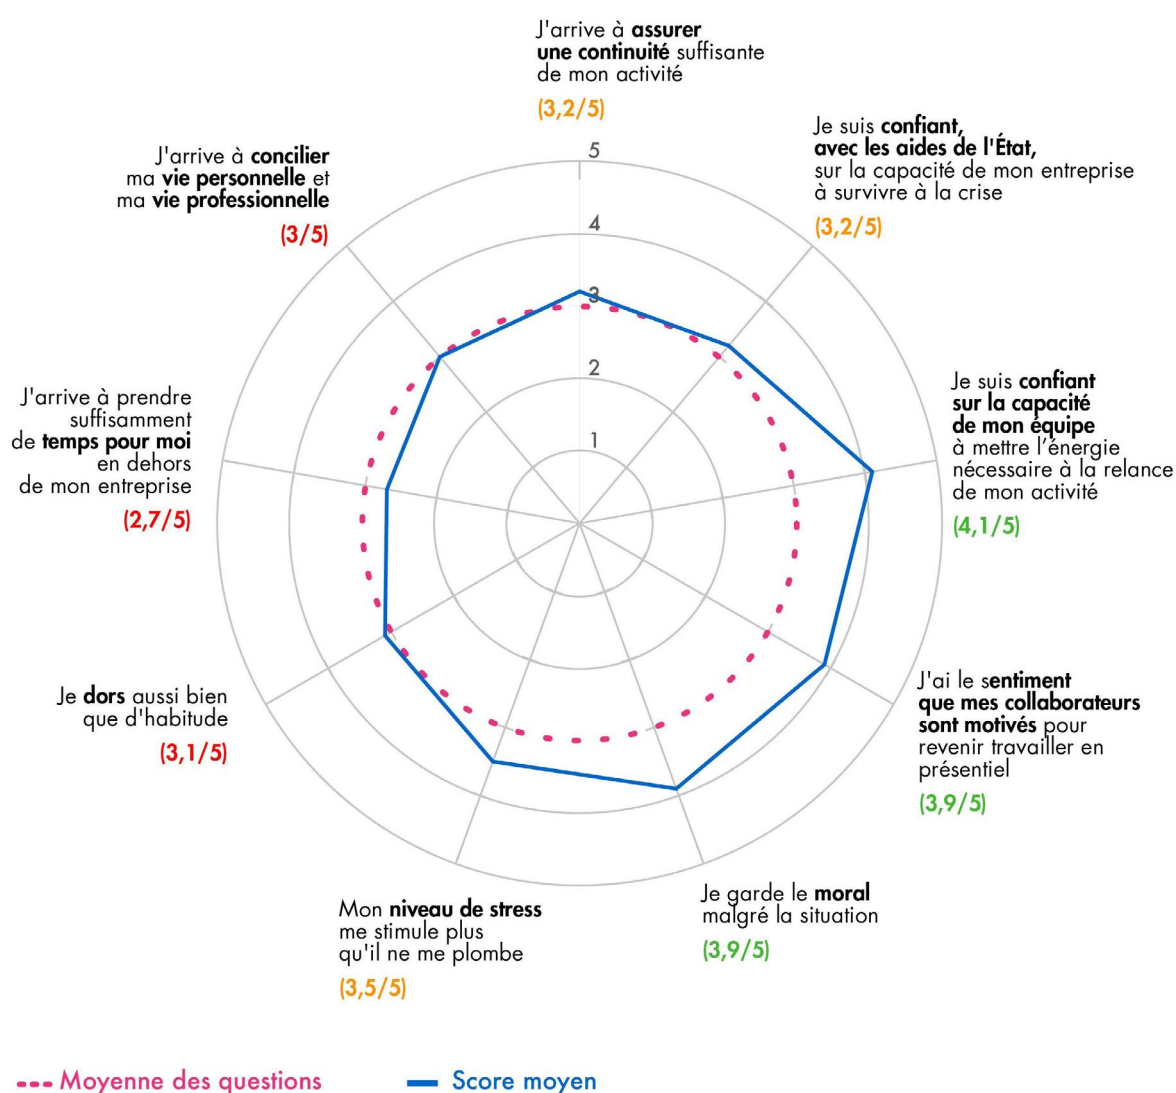

Les dirigeants face à la crise sanitaire

CARTOGRAPHIE DES IMPACTS DE LA CRISE SANITAIRE SUR LA PERFORMANCE ET LE BIEN-ÊTRE DES DIRIGEANTS

MEDEF

Supermood

Voir les résultats complets de l'étude sur medef.com

Étude réalisée par le MEDEF et Supermood du 27/05/2020 au 05/06/2020 auprès de 1 203 chefs d'entreprise. Scores calculés sur une échelle de Likert de 1 à 5. Dépot légal : 12 juin 2020. Tous droits réservés.